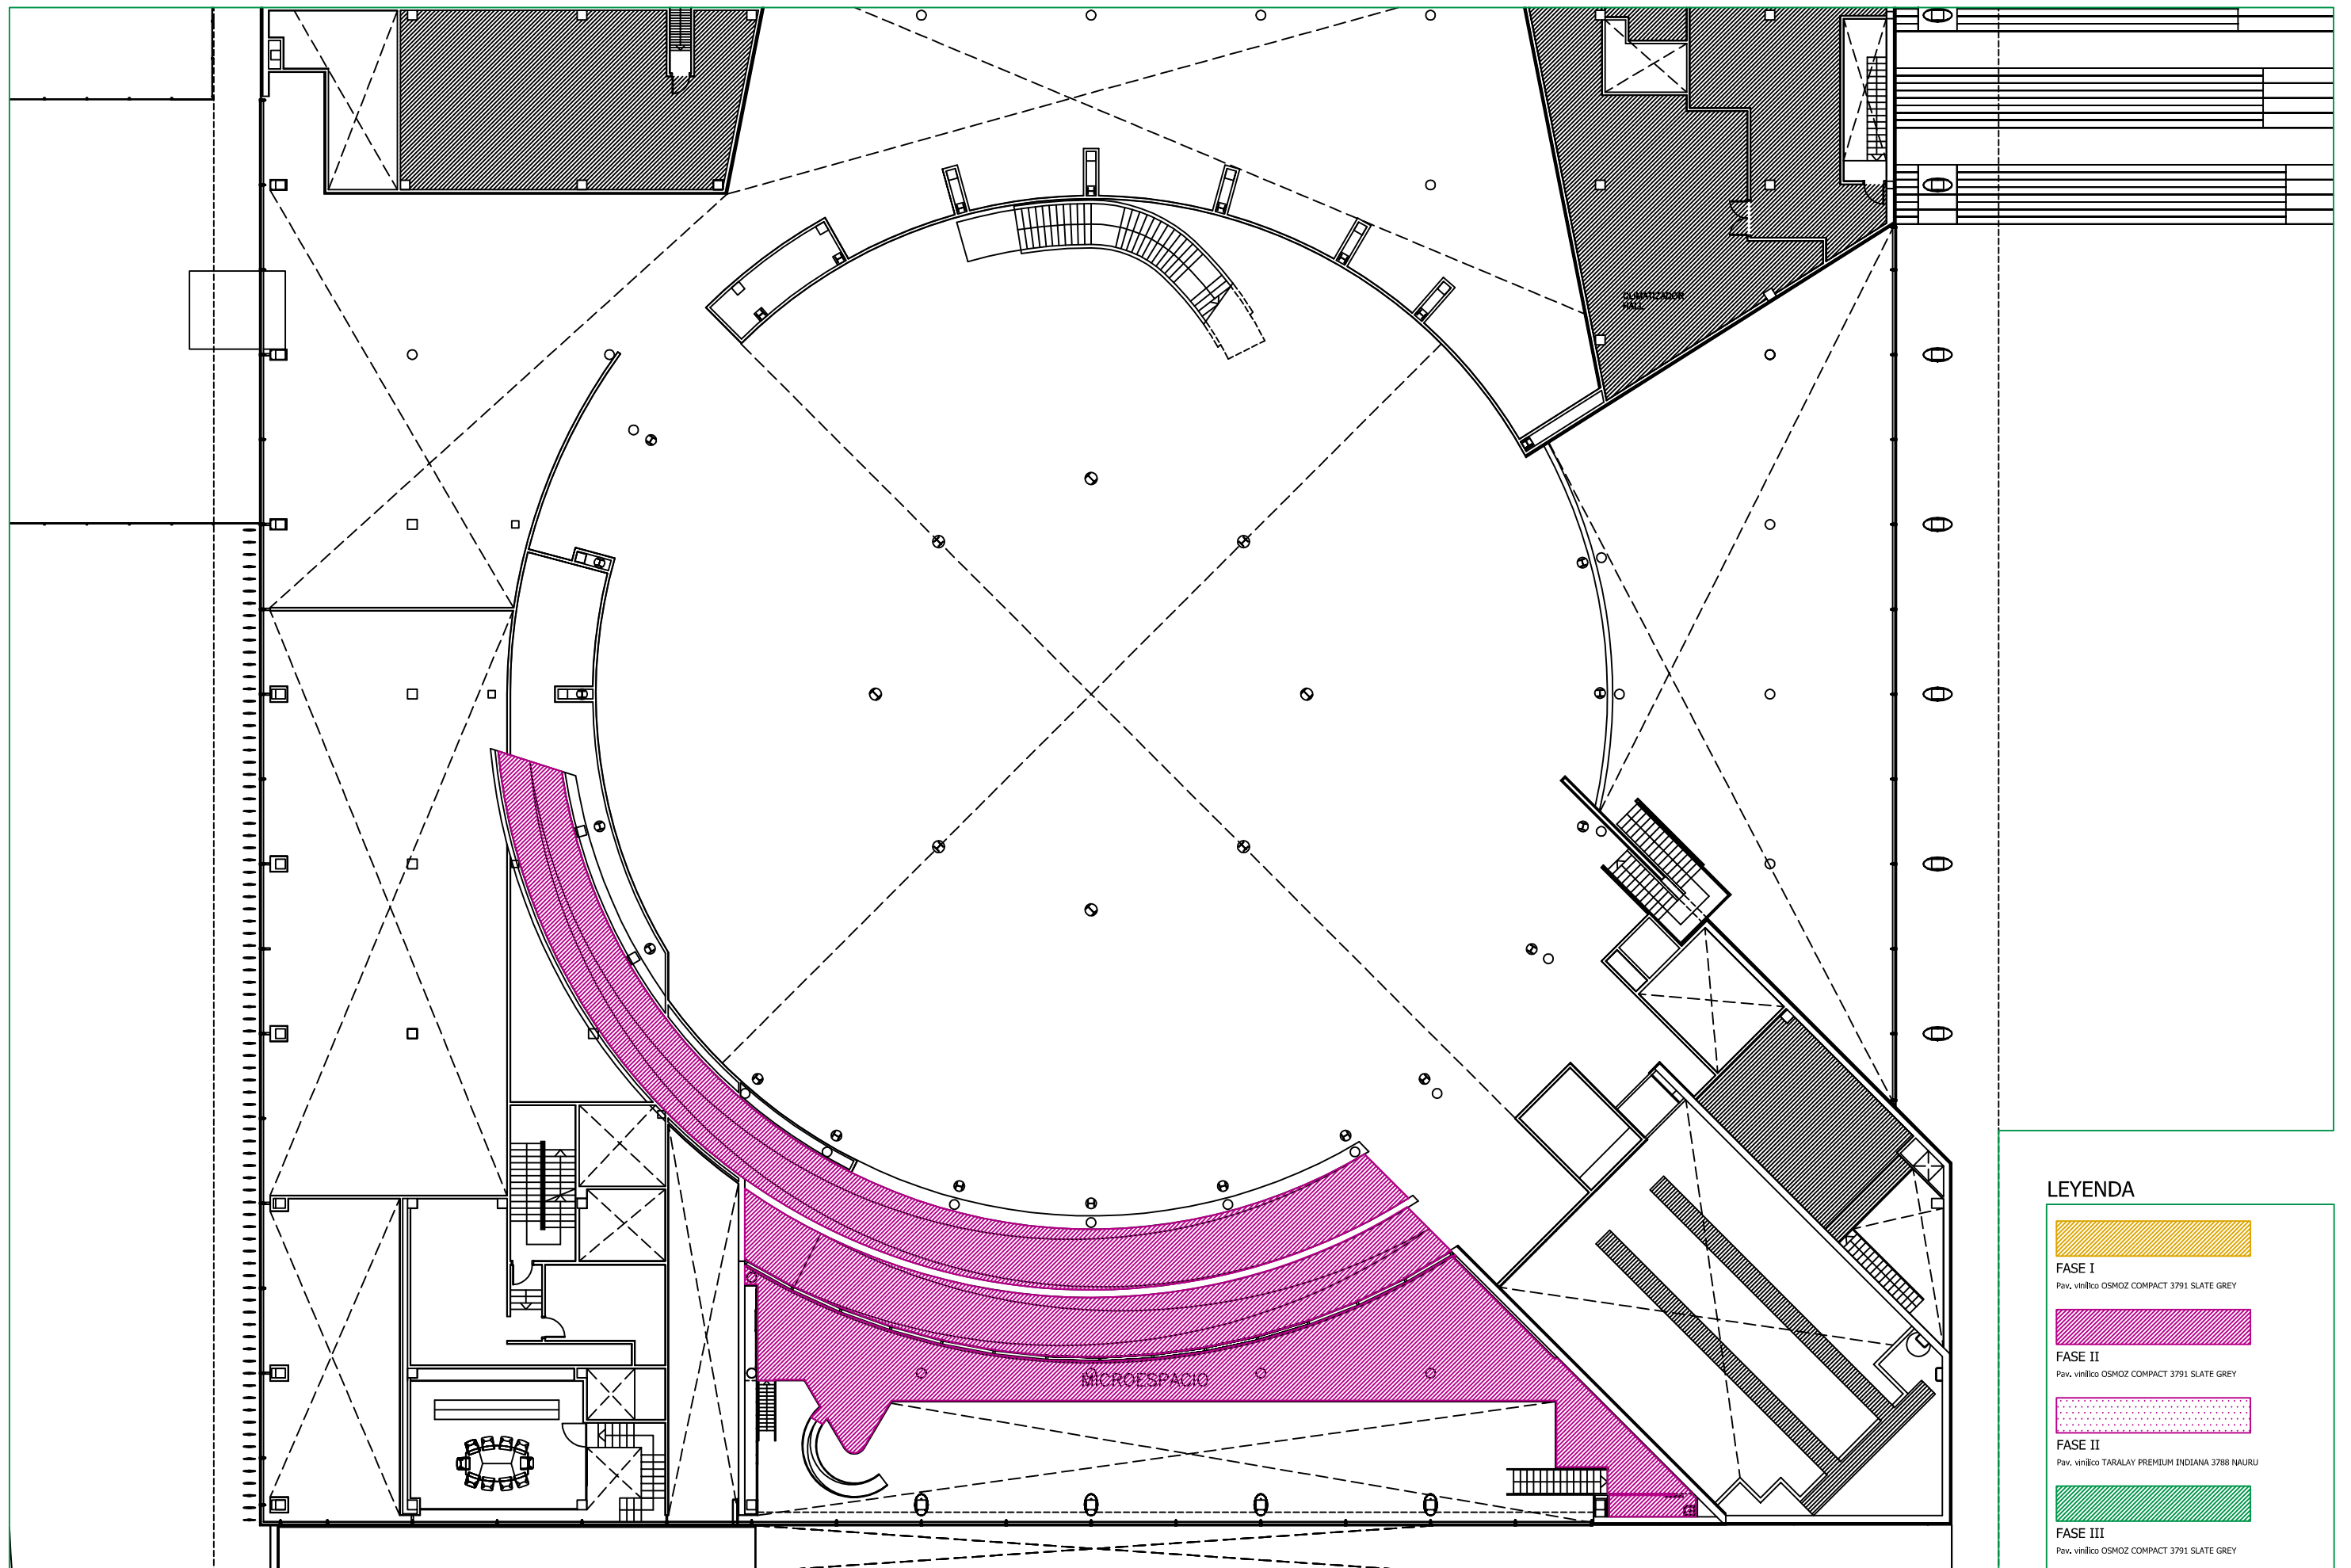

LEYENDA

	FASE I Pav. vinílico OSMOZ COMPACT 3791 SLATE GREY
	FASE II Pav. vinílico OSMOZ COMPACT 3791 SLATE GREY
	FASE II Pav. vinílico TARALAY PREMIUM INDIANA 3788 NAURU
	FASE III Pav. vinílico OSMOZ COMPACT 3791 SLATE GREY

LEYENDA

- 
FASE I
 Pav. vinílico OSMOZ COMPACT 3791 SLATE GREY
- 
FASE II
 Pav. vinílico OSMOZ COMPACT 3791 SLATE GREY
- 
FASE II
 Pav. vinílico TARALAY PREMIUM INDIANA 3788 NAURU
- 
FASE III
 Pav. vinílico OSMOZ COMPACT 3791 SLATE GREY