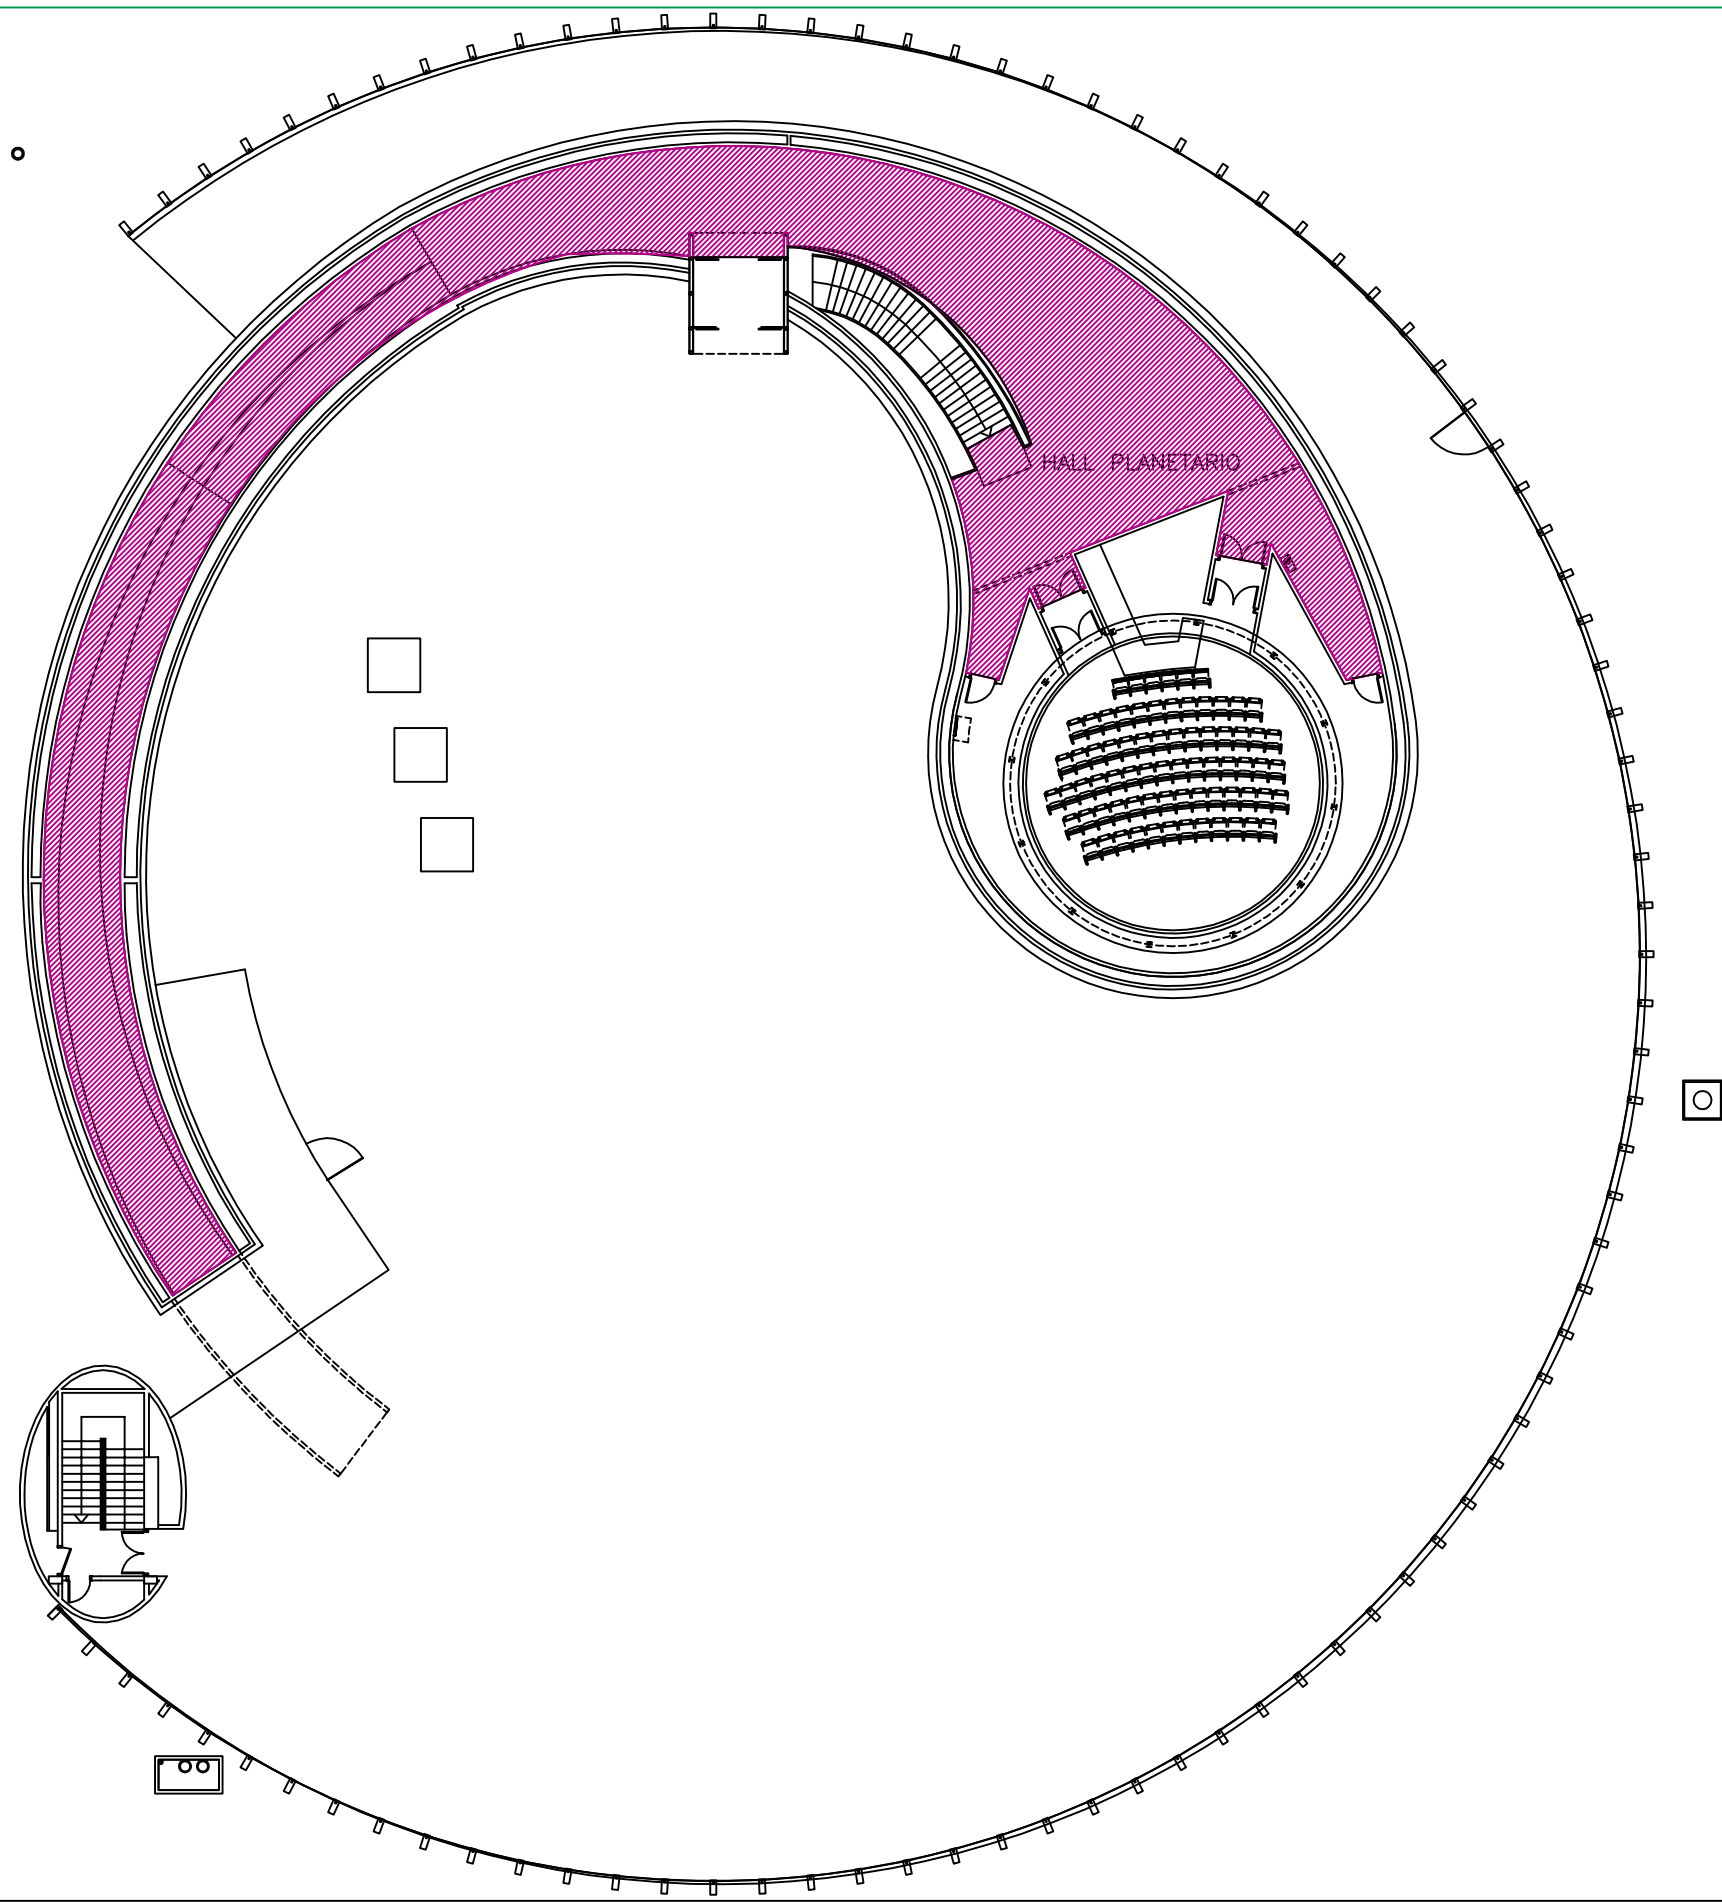

LEYENDA

- 

FASE I
Pav. vinílico OSMOZ COMPACT 3791 SLATE GREY
- 

FASE II
Pav. vinílico OSMOZ COMPACT 3791 SLATE GREY
- 

FASE II
Pav. vinílico TARALAY PREMIUM INDIANA 3788 NAURU
- 

FASE III
Pav. vinílico OSMOZ COMPACT 3791 SLATE GREY

LEYENDA

 FASE I Pav. vinílico OSMOZ COMPACT 3791 SLATE GREY
 FASE II Pav. vinílico OSMOZ COMPACT 3791 SLATE GREY
 FASE II Pav. vinílico TARALAY PREMIUM INDIANA 3788 NAURU
 FASE III Pav. vinílico OSMOZ COMPACT 3791 SLATE GREY