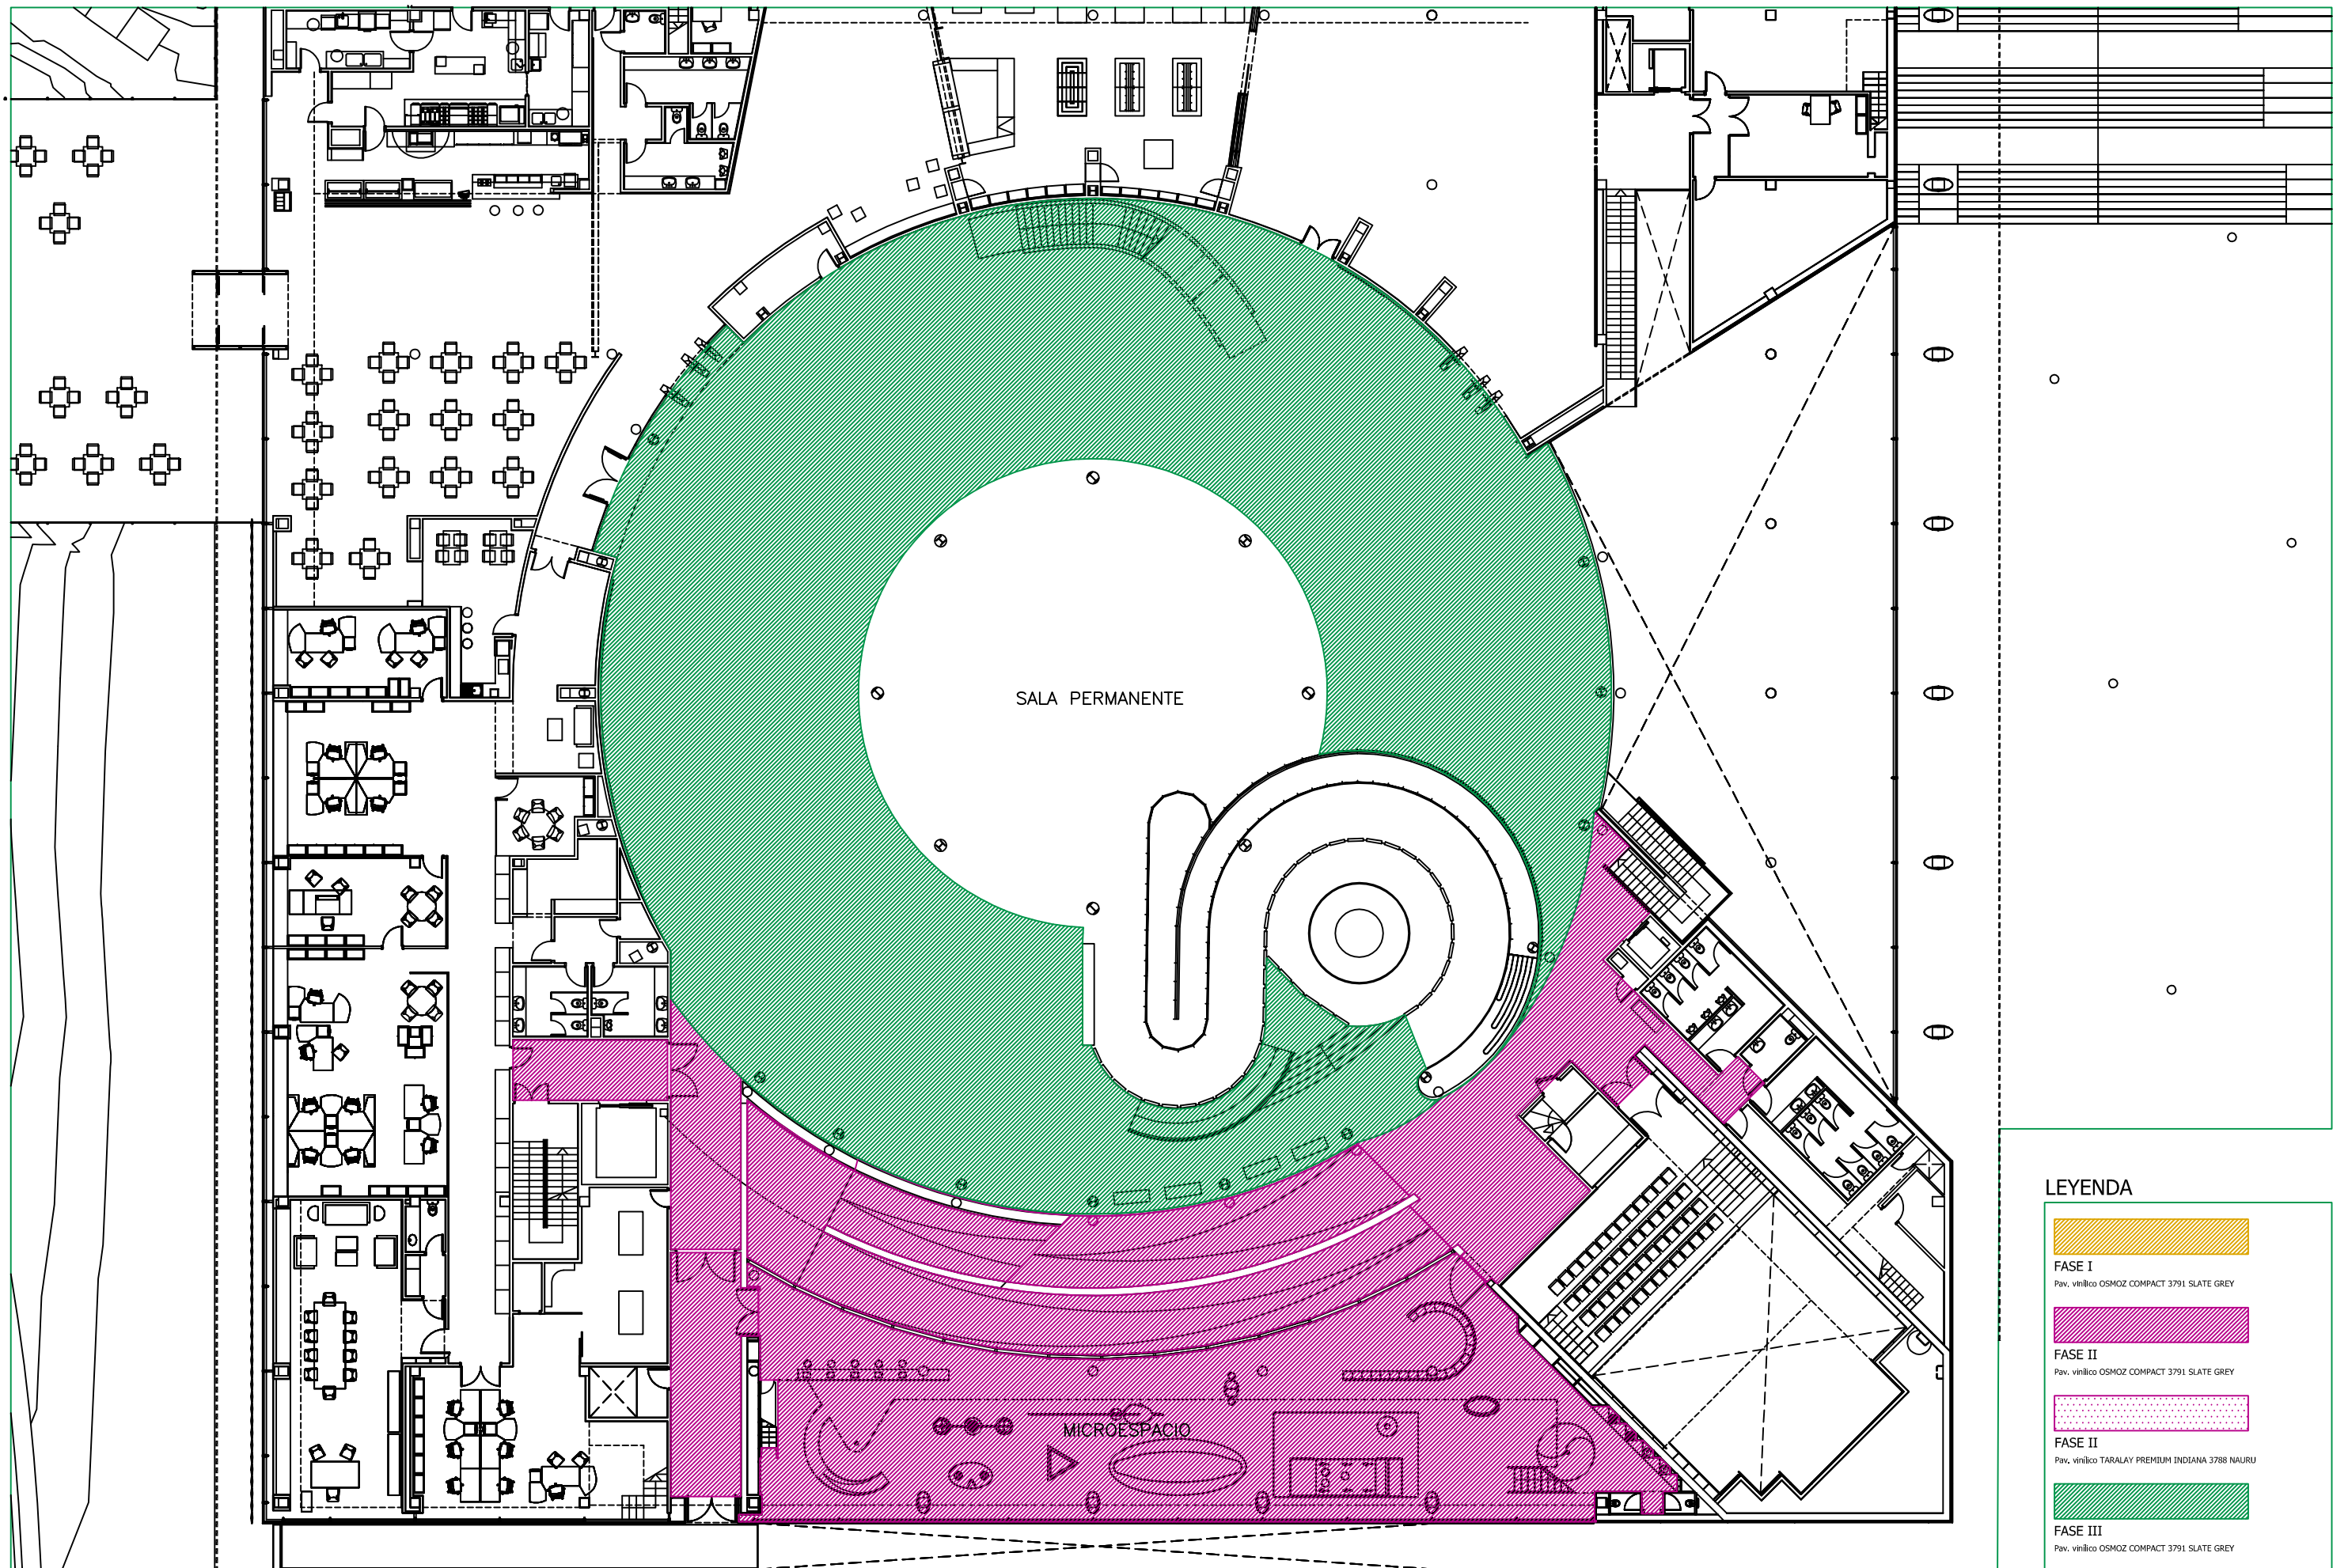

LEYENDA

	FASE I Pav. vinílico OSMOZ COMPACT 3791 SLATE GREY
	FASE II Pav. vinílico OSMOZ COMPACT 3791 SLATE GREY
	FASE II Pav. vinílico TARALAY PREMIUM INDIANA 3788 NAURU
	FASE III Pav. vinílico OSMOZ COMPACT 3791 SLATE GREY

LEYENDA

- 
FASE I
 Pav. vinílico OSMOZ COMPACT 3791 SLATE GREY
- 
FASE II
 Pav. vinílico OSMOZ COMPACT 3791 SLATE GREY
- 
FASE II
 Pav. vinílico TARALAY PREMIUM INDIANA 3788 NAURU
- 
FASE III
 Pav. vinílico OSMOZ COMPACT 3791 SLATE GREY